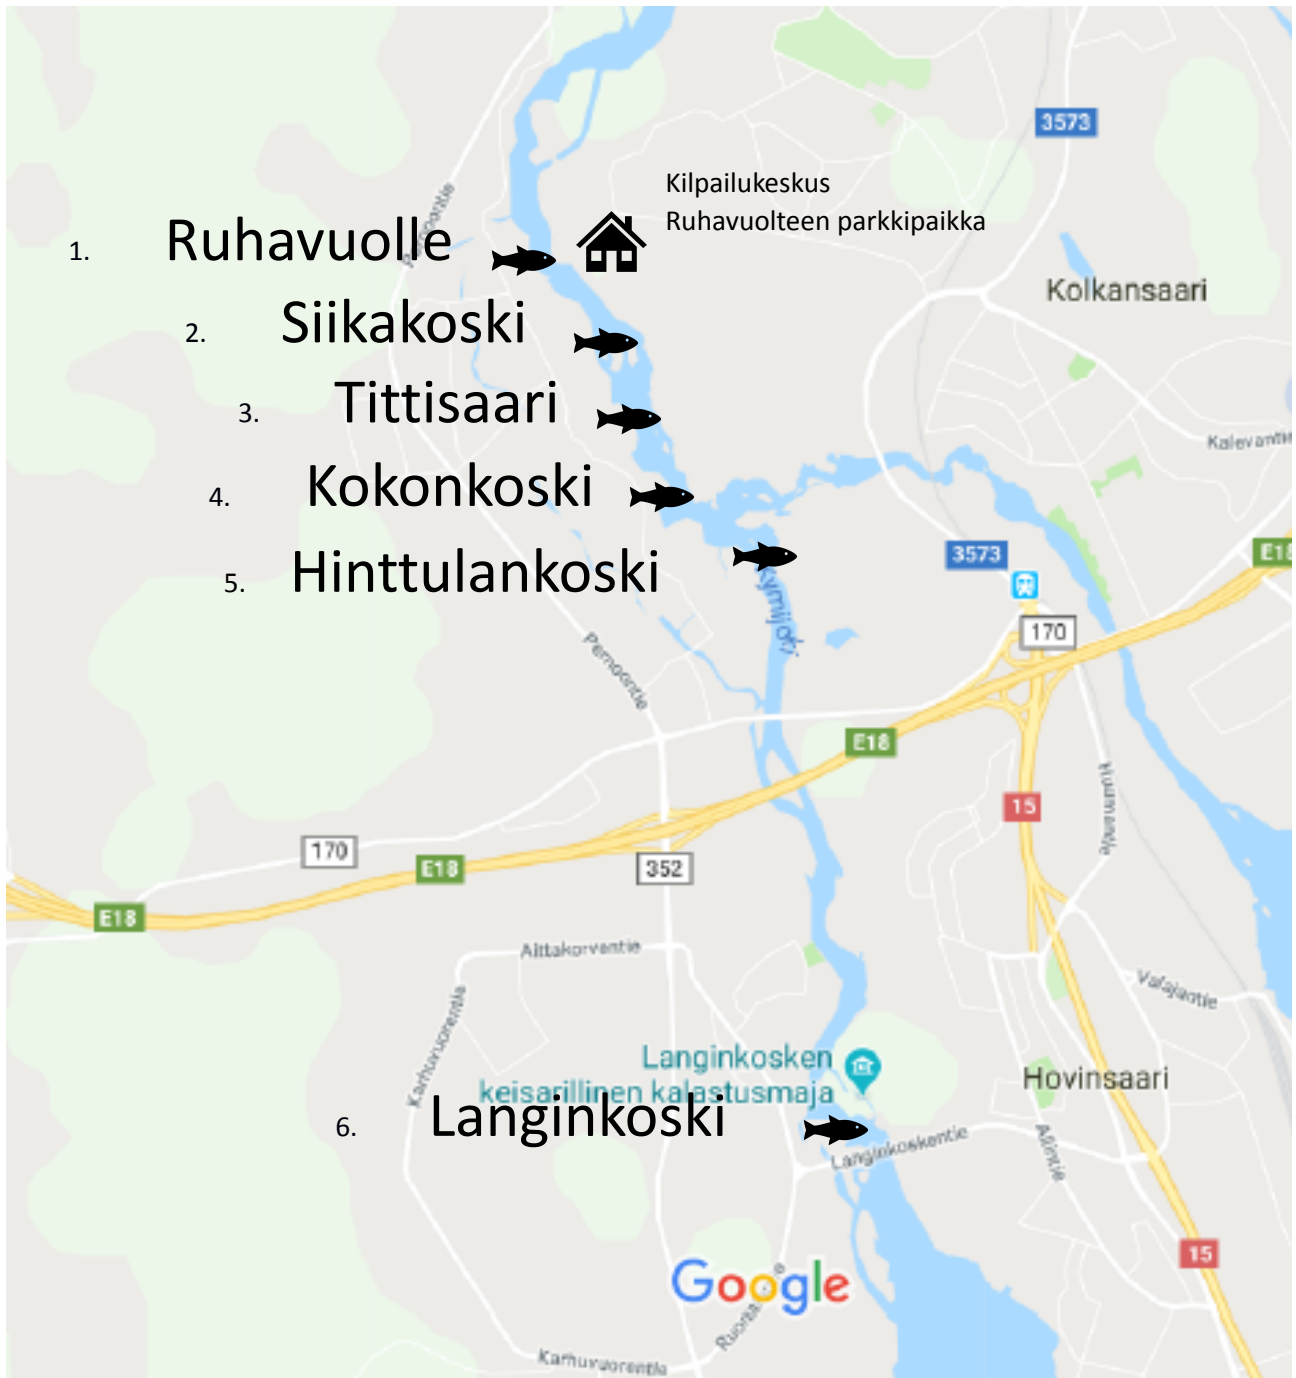

SM Lohen Perhokalastuskilpailu 2026

Kilpailupoolit

1. Ruhavuolle

2. Siikakoski

3. Tittisaari

4. Kokonkoski

5. Hinttulankoski

6. Langinkoski