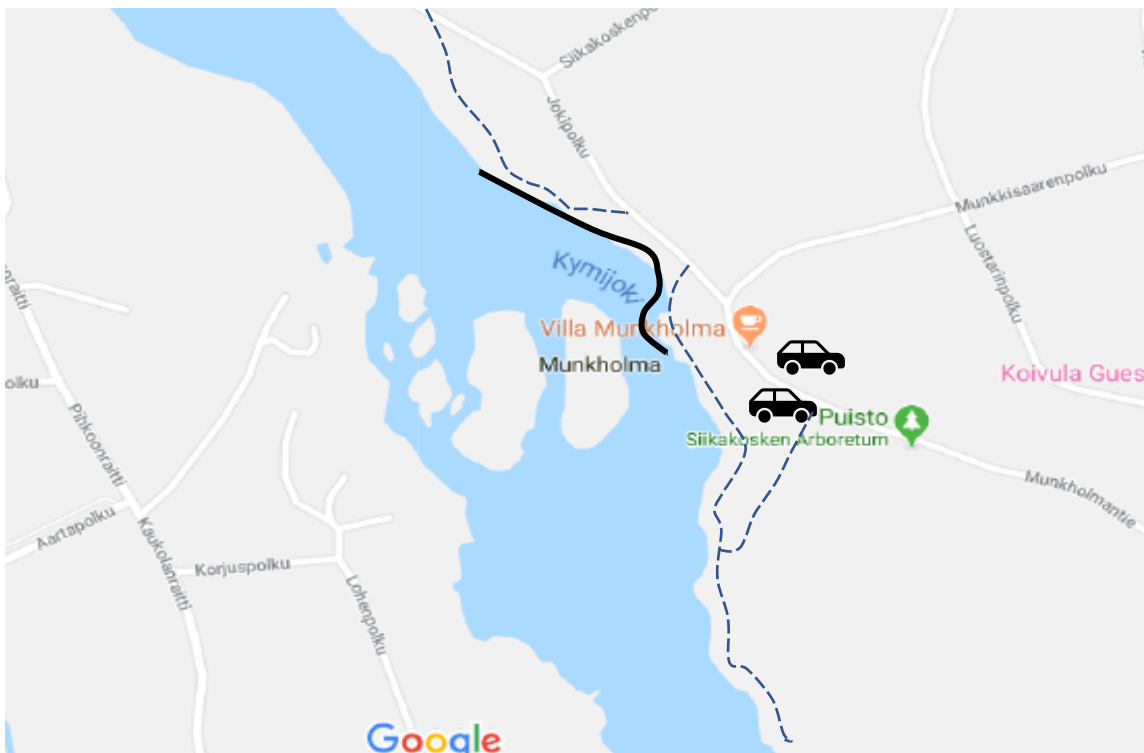

SM Lohen Perhokalastuskilpailu 2026

Kilpailupoolit

1. Ruhavuolle

2. Siikakoski

3. Tittisaari

4. Kokonkoski

5. Hinttulankoski

6. Langinkoski