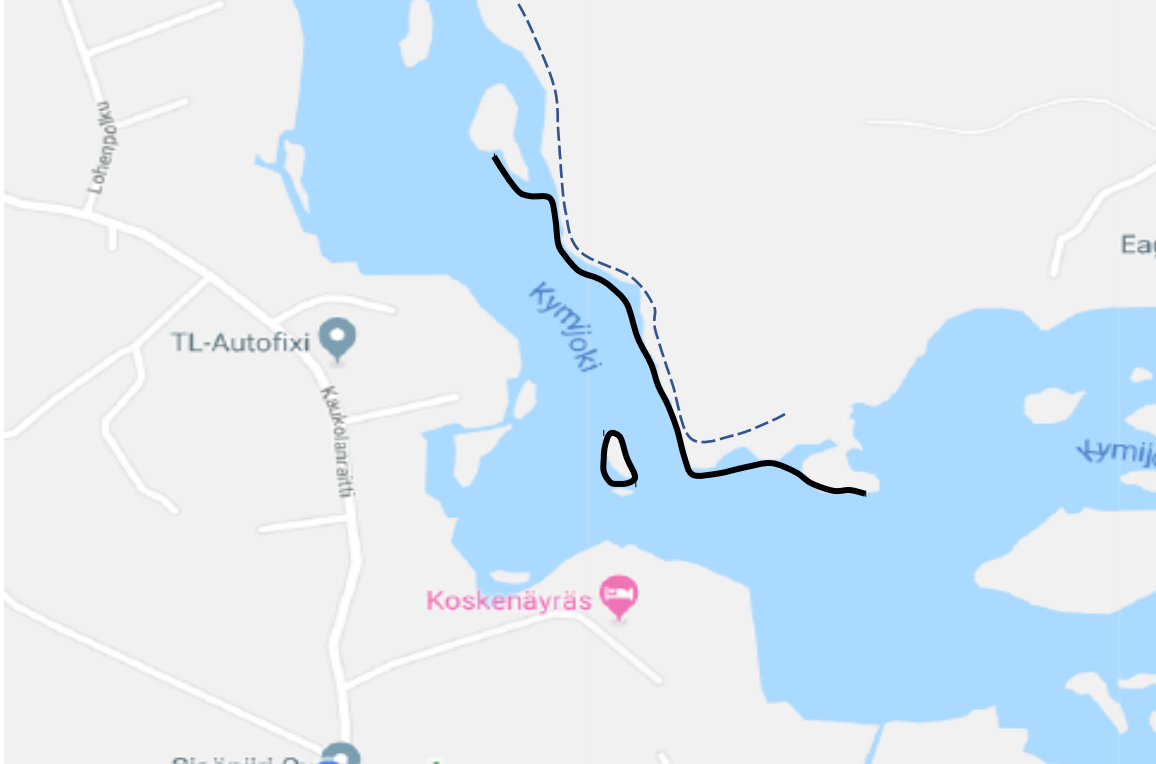

SM Lohen Perhokalastuskilpailu 2026

Kilpailupoolit

1. Ruhavuolle

2. Siikakoski

3. Tittisaari

4. Kokonkoski

5. Hinttulankoski

6. Langinkoski