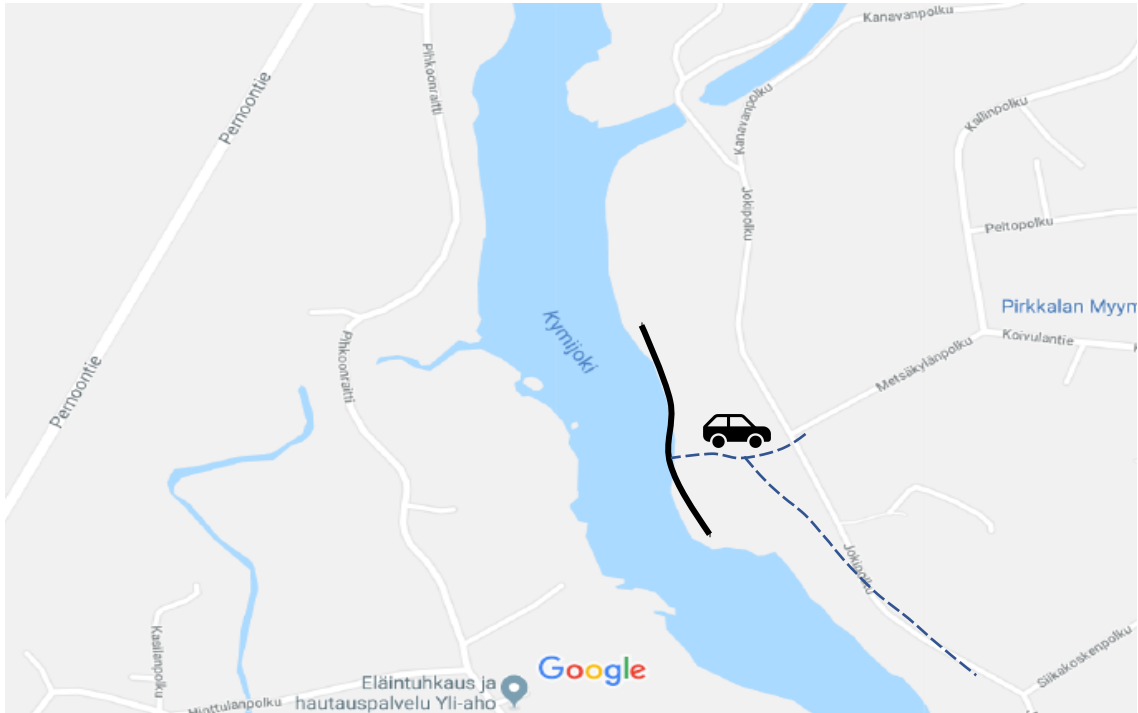

SM Lohen Perhokalastuskilpailu 2026

Kilpailupoolit

1. Ruhavuolle

2. Siikakoski

3. Tittisaari

4. Kokonkoski

5. Hinttulankoski

6. Langinkoski